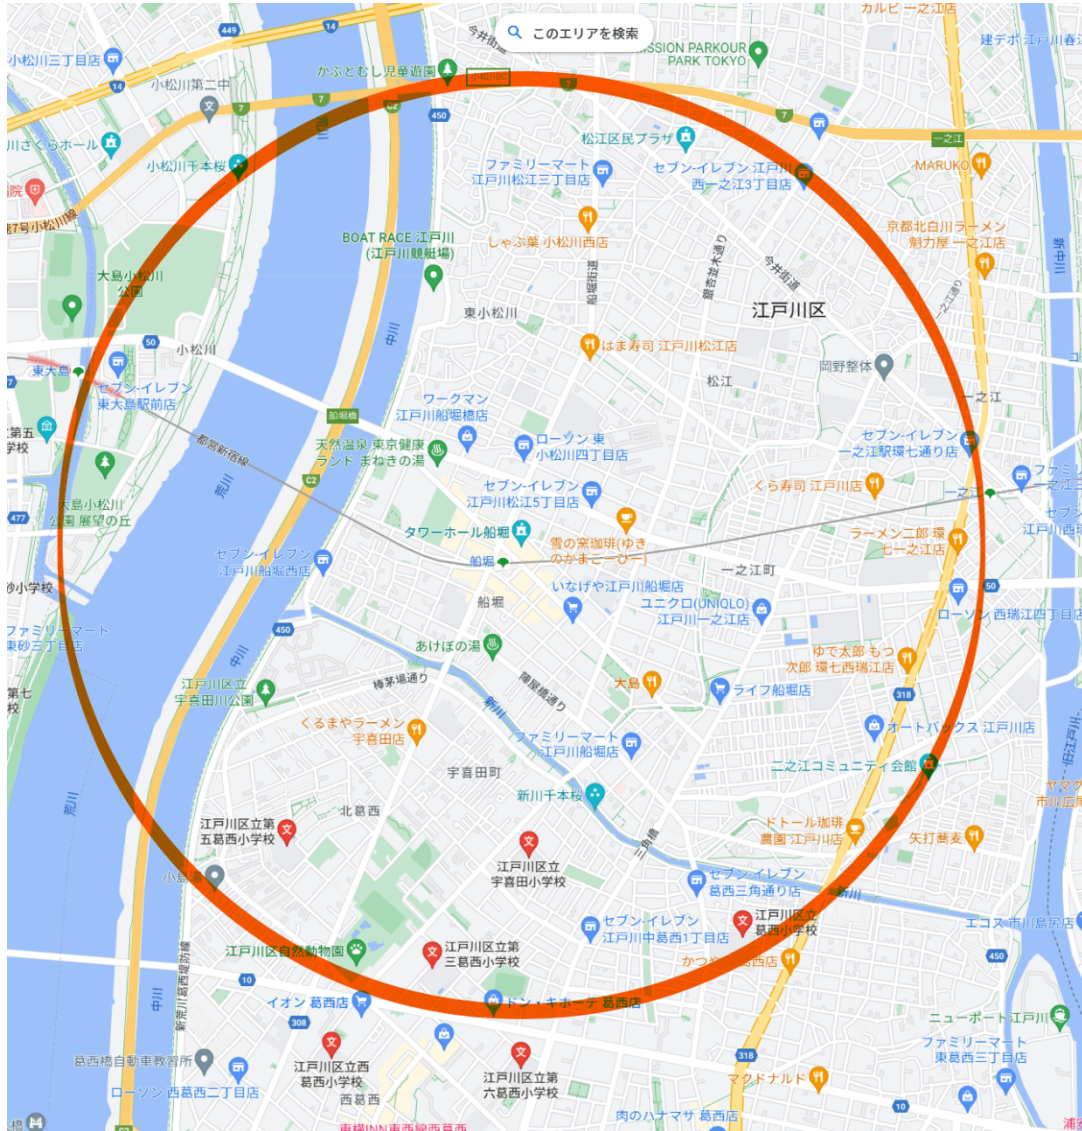

ワンルーフキッズ船堀校

■お迎えお送り送迎範囲(約半径1.5km)

送迎対象小学校(一例)

- ・船堀小学校・船堀第二小学校・東小松川小学校・一之江小学校・西一之江小学校・松江小学校
- ・一之江第二小学校・第五葛西小学校・宇喜田小学校・葛西小学校・第三葛西小学校

※習い事送迎もこちらの範囲が対象となります。